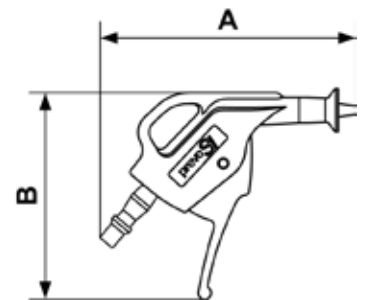

SOUFFLETTES PREVOS1 - PROFIL BRITISH

Soufflette PREVOS1 à écran d'air protecteur
Profil : BRITISH

Buse	Force de soufflage	Débit à 6 bar	Pression max. d'utilisation	Matière
Ecran d'air	131 (G)	2.1 (bar)	12	Polyamide

Référence	Débit à 6 bar (l/min)	Niveau sonore (dBA)	Longueur (m)	Cote A (mm)	Cote B (mm)
BBG 06ECR	410	87	0.049	120	97